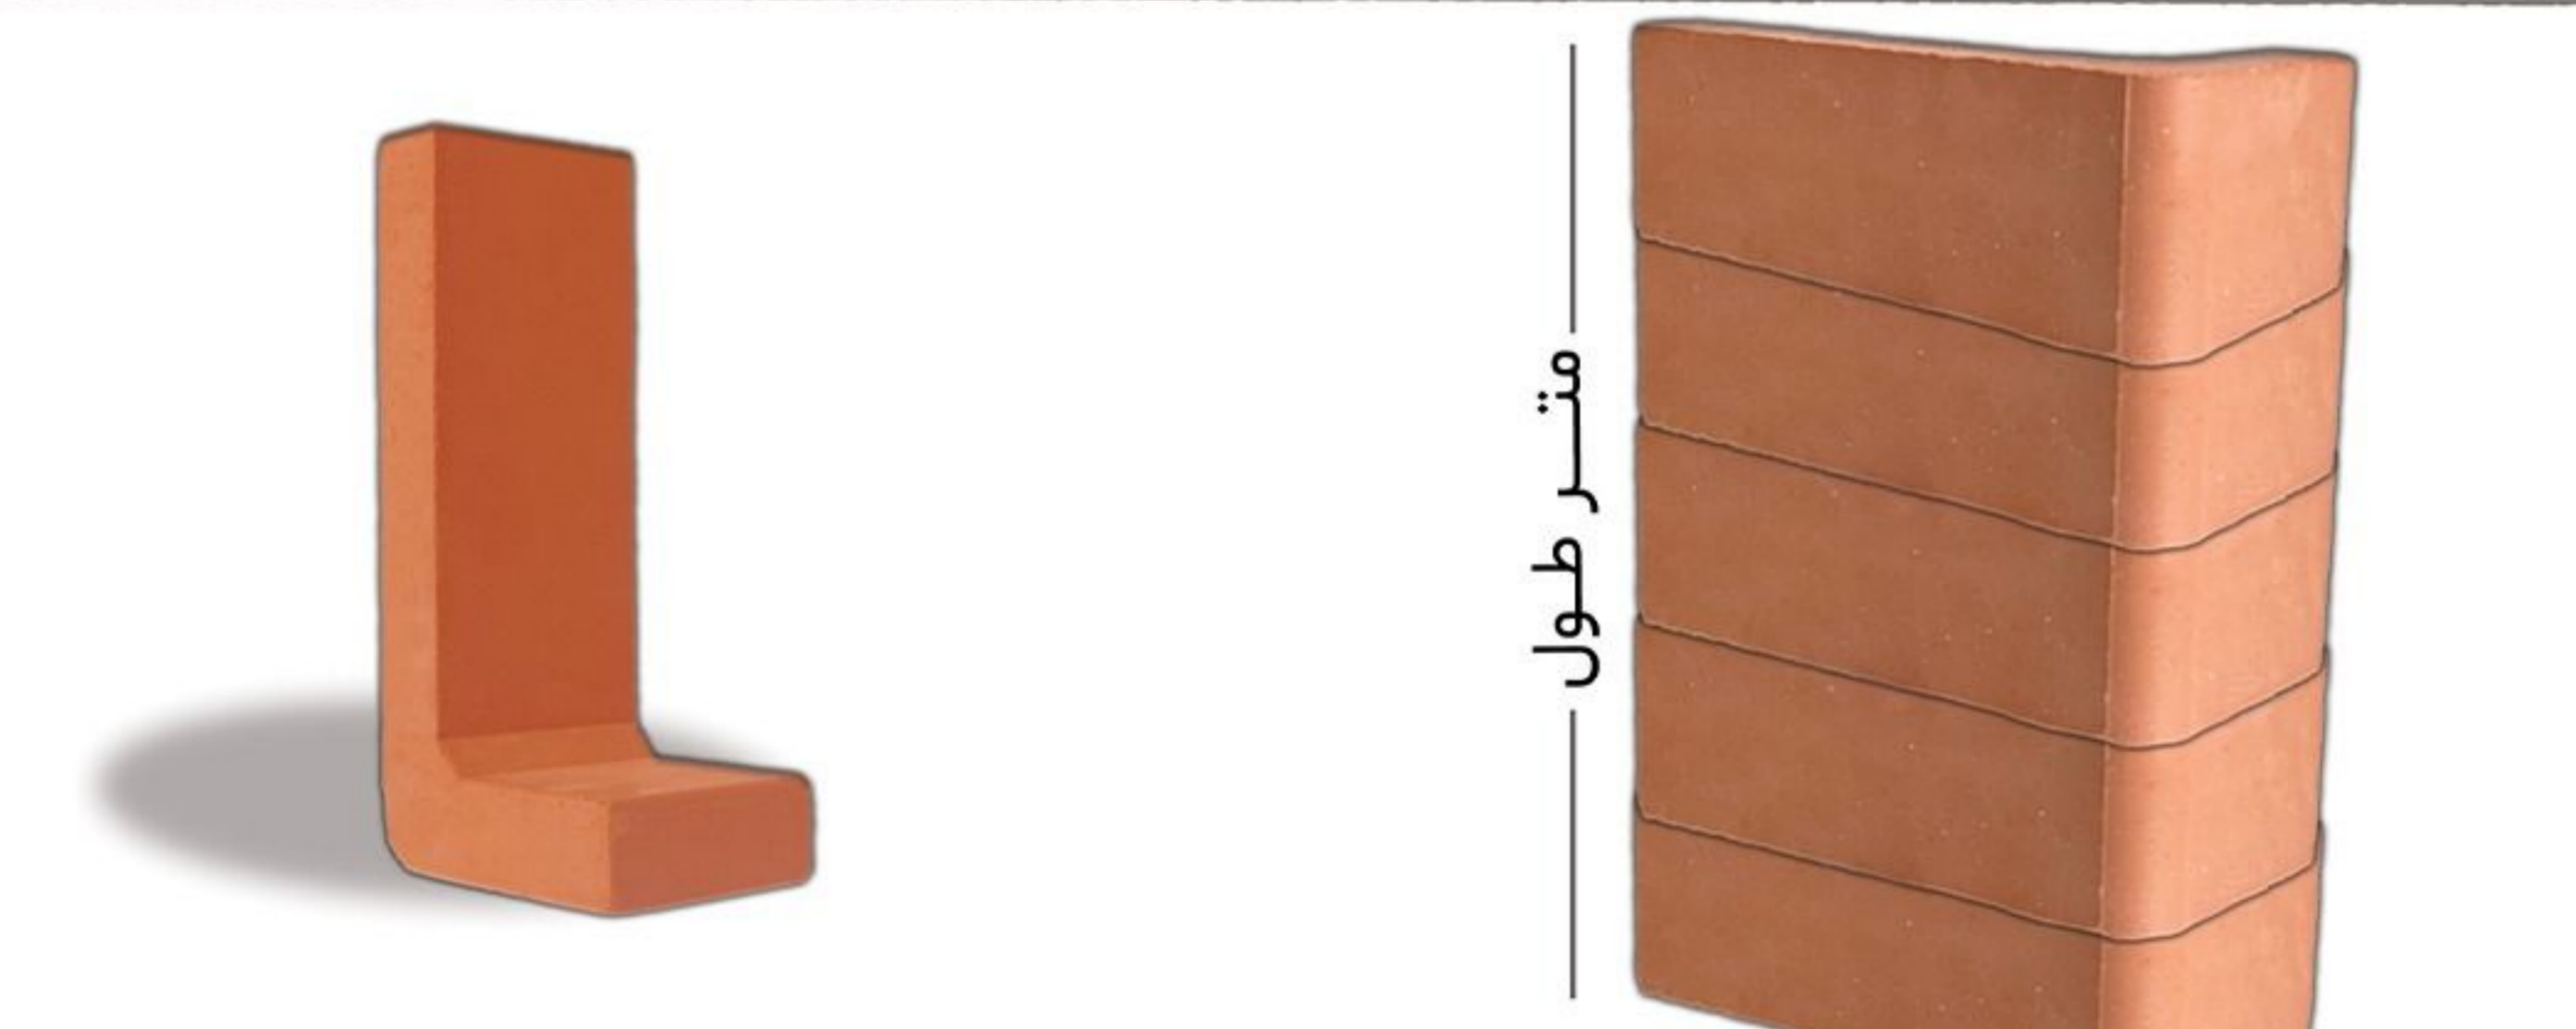

آجر ال رسی قرمز

0902-168-4411